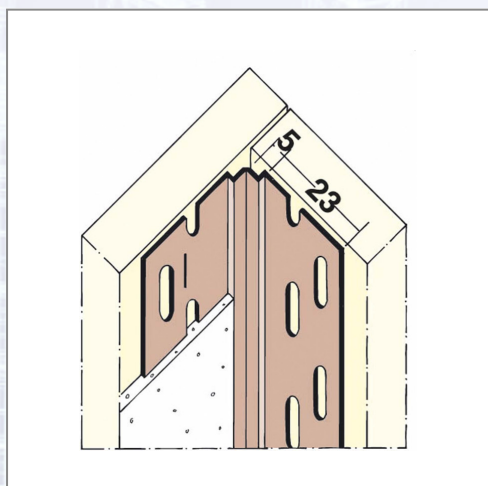

Kantenprofil Inneneck PVC PROTEKTOR 3770

Inneneckprofil aus Hart-PVC, durch Knickfalte universell einsetzbar für Winkel von 70 Grad bis 135 Grad. Das Profil ist zusätzlich mit verzinkten Klammern zu befestigen.

Art.Nr.	Beschreibung	Einheit
Z43770305	Kantenprofil PVC 3770 Inneneck Trockenbau 3,05lfm/Sta 70Sta/Kart 80Kart/Pal	M

Standorte / Kontakt

GRAZ

Lorencic Bauservice GmbH
Puchstraße 208
8055 Graz

Tel.: +43 316 47 25 64-0
Fax: +43 316 47 25 64-77
graz@lorencic.com