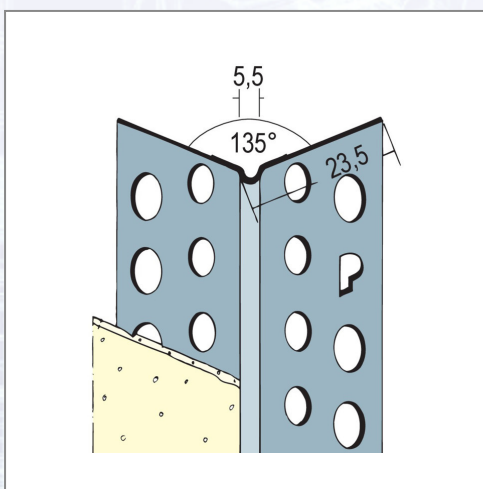

Alu-Eckwinkel 135 ° PROTEKTOR 9172

Aus

Aluminium.

Art.Nr.	Beschreibung	Einheit
Z40433	Alu-Eckwinkel 135° 23x23mm 3,00lfm/Sta 50Sta/Bd	STA

Standorte / Kontakt

GRAZ

Lorencic Bauservice GmbH
Puchstraße 208
8055 Graz