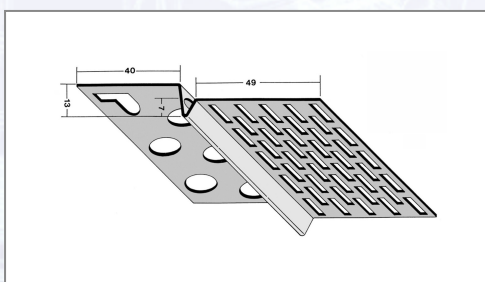

## Dachbelüftungsprofil PROTEKTOR 9224

Abschlussprofil aus Aluminium mit weißer Grundbeschichtung für Anschlüsse gegen Dachverschalungen zwischen den Sparren. Zur Montage auf der Dämmung. Lüftungsquerschnitt: 207 cm<sup>2</sup>/lfm.

Art.Nr.	Beschreibung	Einheit
Z49224250	Dachbelüftungsprofil 9224 13mm 2,50lfm/Sta 20Sta/Bd 70Bd/Pal	M