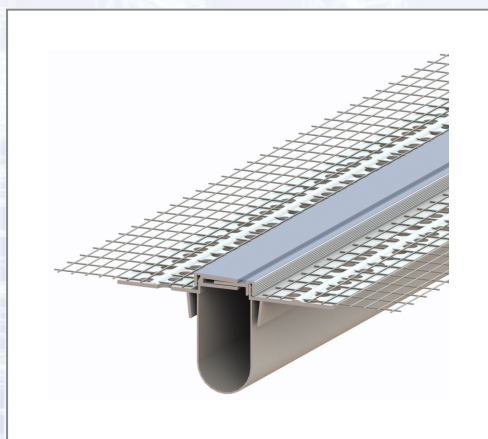

Dehnfugenabdeckprofil LORENCIC weiß für Dehnfuge 4044X

PVC-Abdeckprofil in der Farbe weiß für Dehnfugenprofil 4044X.

Art.Nr.	Beschreibung	Einheit
Z4044ADPW-LO	Dehnfugenabdeckprofil weiß für Dehnfuge Z4044X, 2,5lfm/Sta 25Sta/Kart	STA
Z4044ADPG-LO	Dehnfugenabdeckprofil grau für Dehnfuge Z4044X, 2,5lfm/Sta 25Sta/Kart	STA