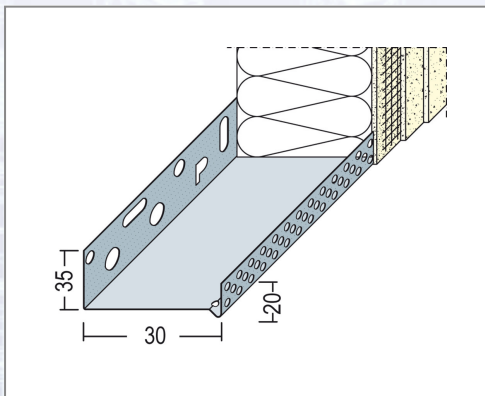

Sockeltrogprofile Alu für Fläche PROTEKTOR

Sockelprofile in Trogform für WDV-Systeme, abgestimmt auf verschiedene Dämmstoffdicken.

Art.Nr.	Beschreibung	Einheit
Z490603	Sockeltrogprofil WDV Alu 30mm 90603 (9143) 2,50lfm/Sta, 10Sta/Bd, 120Bd/Pal	M
Z490604	Sockeltrogprofil WDV Alu 40mm 90604 (9144) 2,50lfm/Sta, 10Sta/Bd, 96Bd/Pal	M
Z490605	Sockeltrogprofil WDV Alu 50mm 90605 (9145) 2,50lfm/Sta, 10Sta/Bd, 90Bd/Pal	M
Z490606	Sockeltrogprofil WDV Alu 60mm 90606 (9146) 2,50lfm/Sta, 10Sta/Bd, 91Bd/Pal	M
Z490607	Sockeltrogprofil WDV Alu 70mm 90607 (9147) 2,50lfm/Sta, 10Sta/Bd, 84Bd/Pal	M
Z490608	Sockeltrogprofil WDV Alu 80mm 90608 (9148) 2,50lfm/Sta, 10Sta/Bd, 66Bd/Pal	M
Z490609	Sockeltrogprofil WDV Alu 90mm 90609 (9149) 2,50lfm/Sta, 10Sta/Bd, 60Bd/Pal	M
Z490810	Sockeltrogprofil WDV Alu 100mm 90810 (9150) 2,50lfm/Sta, 10Sta/Bd, 54Bd/Pal	M
Z490812	Sockeltrogprofil WDV Alu 120mm 90812 (9212) 2,50lfm/Sta, 6Sta/Bd, 70Bd/Pal	M
Z490814	Sockeltrogprofil WDV Alu 140mm 90814 (9212) 2,50lfm/Sta, 6Sta/Bd, 66Bd/Pal	M

Z490816	Sockeltrogprofil WDVS Alu 160mm 90816 (9214) 2,50lfm/Sta, 6Sta/Bd, 56Bd/Pal	M
Z490818	Sockeltrogprofil WDVS Alu 180mm 90818 (9216) 2,50lfm/Sta, 6Sta/Bd, 42Bd/Pal	M
Z490820	Sockeltrogprofil WDVS Alu 200mm 90820 (9218) 2,50lfm/Sta, 6Sta/Bd, 39Bd/Pal	M
Z491022	Sockeltrogprofil WDVS Alu 220mm 91022 2,50lfm/Sta, 6Sta/Bd, 36Bd/Pal	M