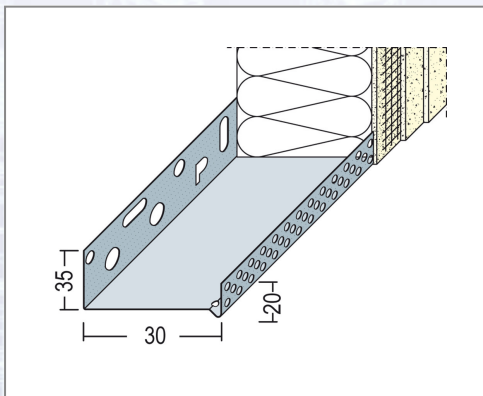

Sockeltrogprofile Alu für Fläche PROTEKTOR

Sockelprofile in Trogform für WDV-Systeme, abgestimmt auf verschiedene Dämmstoffdicken.

Art.Nr.	Beschreibung	Einheit
Z490603	Sockeltrogprofil WDV Alu 30mm 90603 (9143) 2,50lfm/Sta, 10Sta/Bd, 120Bd/Pal	M
Z490604	Sockeltrogprofil WDV Alu 40mm 90604 (9144) 2,50lfm/Sta, 10Sta/Bd, 96Bd/Pal	M
Z490605	Sockeltrogprofil WDV Alu 50mm 90605 (9145) 2,50lfm/Sta, 10Sta/Bd, 90Bd/Pal	M
Z490606	Sockeltrogprofil WDV Alu 60mm 90606 (9146) 2,50lfm/Sta, 10Sta/Bd, 91Bd/Pal	M
Z490607	Sockeltrogprofil WDV Alu 70mm 90607 (9147) 2,50lfm/Sta, 10Sta/Bd, 84Bd/Pal	M
Z490608	Sockeltrogprofil WDV Alu 80mm 90608 (9148) 2,50lfm/Sta, 10Sta/Bd, 66Bd/Pal	M
Z490609	Sockeltrogprofil WDV Alu 90mm 90609 (9149) 2,50lfm/Sta, 10Sta/Bd, 60Bd/Pal	M
Z490810	Sockeltrogprofil WDV Alu 100mm 90810 (9150) 2,50lfm/Sta, 10Sta/Bd, 54Bd/Pal	M
Z490812	Sockeltrogprofil WDV Alu 120mm 90812 (9212) 2,50lfm/Sta, 6Sta/Bd, 70Bd/Pal	M
Z490814	Sockeltrogprofil WDV Alu 140mm 90814 (9212) 2,50lfm/Sta, 6Sta/Bd, 66Bd/Pal	M

Z490816	Sockeltrogprofil WDVS Alu 160mm 90816 (9214) 2,50lfm/Sta, 6Sta/Bd, 56Bd/Pal	M
Z490818	Sockeltrogprofil WDVS Alu 180mm 90818 (9216) 2,50lfm/Sta, 6Sta/Bd, 42Bd/Pal	M
Z490820	Sockeltrogprofil WDVS Alu 200mm 90820 (9218) 2,50lfm/Sta, 6Sta/Bd, 39Bd/Pal	M
Z491022	Sockeltrogprofil WDVS Alu 220mm 91022 2,50lfm/Sta, 6Sta/Bd, 36Bd/Pal	M