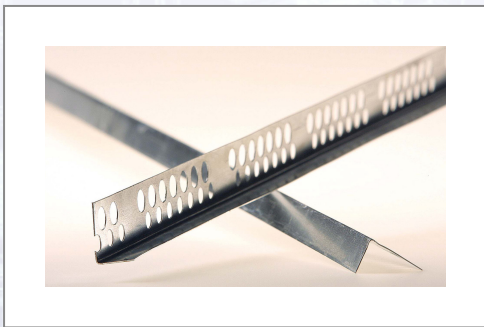

# Alu Eckwinkel 90 ° PROTEKTOR 97599

Aus

Aluminium.

Art.Nr.	Beschreibung	Einheit
Z404125	Alu-Eckwinkel 90° 13x23mm 2,50lfm/Sta 50Sta/Bd 200Bd/Pal	BUN
Z404126	Alu-Eckwinkel 90° 13x23mm 2,60lfm/Sta 50Sta/Bd 200Bd/Pal	BUN
Z4041275	Alu-Eckwinkel 90° 13x23mm 2,75lfm/Sta 50Sta/Bd 200Bd/Pal	BUN
Z40413	Alu-Eckwinkel 90° 13x23mm 3,00lfm/Sta 50Sta/Bd 200Bd/Pal	BUN