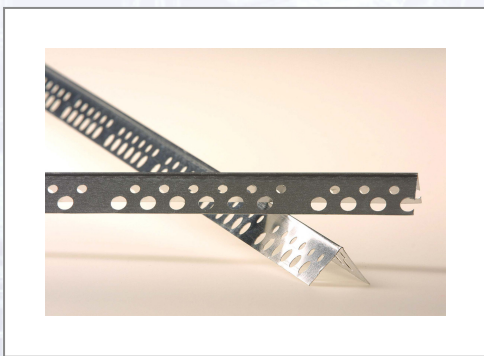

Alu-Eckwinkel 90 ° PROTEKTOR 97577

Aus Aluminium, für den Trockenbau.

Art.Nr.	Beschreibung	Einheit
Z40425	Alu-Eckwinkel 90° 23x23mm 2,50lfm/Sta 50Sta/Bd 200Bd/Pal	STA
Z404275	Alu-Eckwinkel 90° 23x23mm 2,75lfm/Sta 50Sta/Bd 200Bd/Pal	STA
Z4043	Alu-Eckwinkel 90° 23x23mm 3,00lfm/Sta 50Sta/Bd 200Bd/Pal	STA