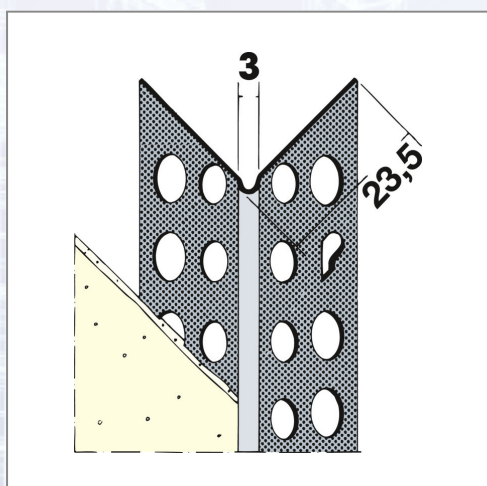

Alu-Eckwinkel 90 ° mit 3D PROTEKTOR 9079

Art.Nr.	Beschreibung	Einheit
Z49079250	Alu-Eckwinkel 90° 23,5x23,5mm mit 3D-Oberflächenstruktur 2,5lfm/Sta 50Sta/Bd 136Bd/Pal	BUN

Standorte / Kontakt

GRAZ

Lorencic Bauservice GmbH
Puchstraße 208
8055 Graz