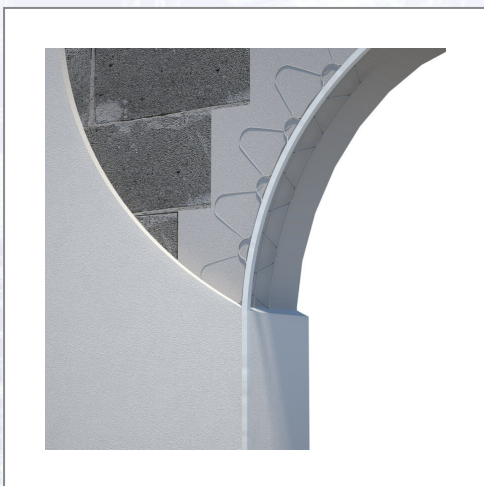

## Widra® APBK

lfm/Karton.

Drahtrichtwinkel für die konstruktive Putzarmierung! Zeit- und Kostenersparnis, weil das Anbringen von Holzlatten entfällt und ein schnelles und exaktes Abziehen des Unterputzmörtels am Eckwinkel möglich ist. Rentabilität durch schnelles Verarbeiten der Widra-Drahteckwinkel mit rein mineralischem Ansetzmörtel. Das Einbetten des gesamten Winkels im Grundputz ergibt eine gute Eckarmierung und somit eine stabile Kante! Die Konstruktion des Drahtrichtwinkels lässt sich vollständig mit Putzmörtel ausspritzen, dadurch werden Hohlräume im Putzaufbau vermieden. Der Drahteckwinkel mit kunststoffbeschichteter Kante für Bögen und bogenförmige Konstruktionen im Außenbereich. Verzinkt mit Kunststoffkante in den Farben weiß und beige lieferbar. VPE 25 Stück = 73,75

Art.Nr.	Beschreibung	Einheit
Z7017	Widra APBK 2,95lfm/Sta verzinkt 25Sta/Kart 30Kart/Pal	STA