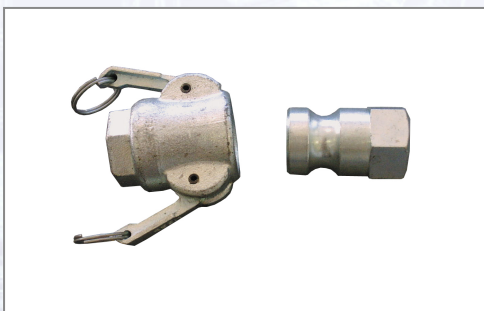

Mörtelschlauch-Kupplung 50 mm IG

Art.Nr.	Beschreibung	Einheit
Z20078X	Mörtelschlauch-Kupplung 50mm MT 2" IG mit Dichtung	ST
Z200781X	Mörtelschlauch-Kupplung 50mm VT 2" IG	ST

Standorte / Kontakt

GRAZ

Lorencic Bauservice GmbH
Puchstraße 208
8055 Graz