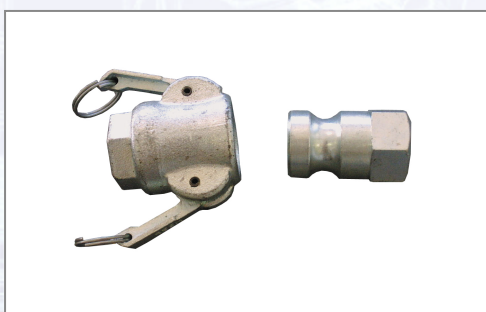

## Mörtelschlauch-Kupplung 35 mm IG

Art.Nr.	Beschreibung	Einheit
Z20073X	Mörtelschlauch-Kupplung 35mm MT 1" IG mit Dichtung	ST
Z20074X	Mörtelschlauch-Kupplung 35mm VT 1" IG	ST
Z20079X	Mörtelschlauch-Kupplung 35mm MT 5/4" IG mit Dichtung	ST
Z200795X	Mörtelschlauch-Kupplung 35mm VT 1 1/4" IG	ST
Z211599009X	Mörtelschlauch-Kupplung 35mm MT 1 1/2" IG mit Dichtung	ST