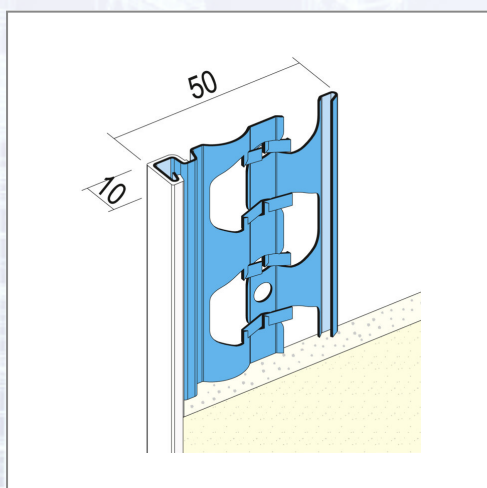

Putzabschlussprofile PROTEKTOR 1222, 1223, 1224

Profile zur Herstellung exakter
Putzabschlüsse/Sockelausbildung. Schlagzähe PVC-Überzüge
schützen vor Abrieb und Korrosion.

Art.Nr.	Beschreibung	Einheit
Z41222300	Putzabschlussprofil 1222 20mm 3,0lfm/Sta, 25Sta/Bd, 42Bd/Pal	M
Z41224300	Putzabschlussprofil 1224 10mm 3,0lfm/Sta, 25Sta/Bd, 50Bd/Pal	M
Z41223300	Putzabschlussprofil 1223 14mm 3,0lfm/Sta, 25Sta/Bd, 49Bd/Pal	M