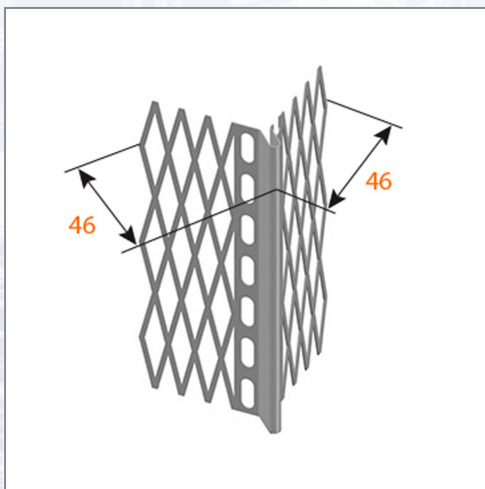

Kantenprofile LORENCIC Außenputz

Außenputzprofile mit hoher Zinkauflage zur Einbettung in den Grundputz.

Art.Nr.	Beschreibung	Einheit
Z41043250LO	Kantenprofil Außenputz 90° 2,50lfm/Sta 15Sta/Bd 96Bd/Pal	M
Z41043300LO	Kantenprofil Außenputz 90° 3,00lfm/Sta 15Sta/Bd 96Bd/Pal	M