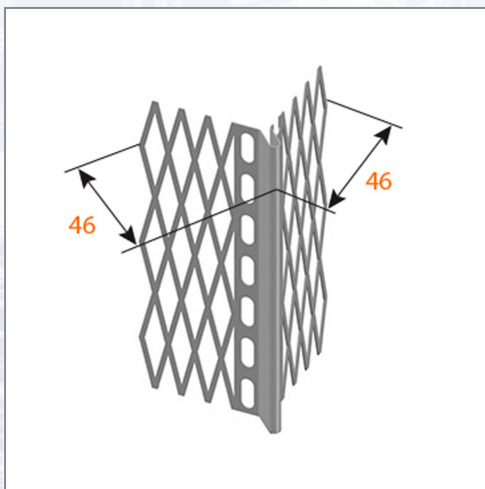

## Kantenprofile LORENCIC Außenputz

Außenputzprofile mit hoher Zinkauflage zur Einbettung in den Grundputz.

Art.Nr.	Beschreibung	Einheit
Z41043250LO	Kantenprofil Außenputz 90° 2,50lfm/Sta 15Sta/Bd 96Bd/Pal	M
Z41043300LO	Kantenprofil Außenputz 90° 3,00lfm/Sta 15Sta/Bd 96Bd/Pal	M