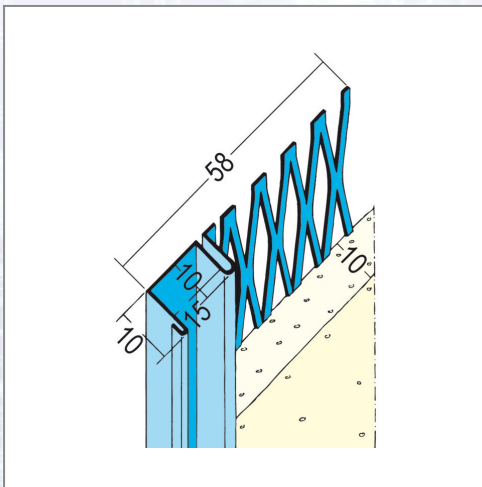

## Putzanschlussprofil PROTEKTOR 1312

Profile zur Herstellung von Schattenfugen zB an Holzblockzargen und Fachwerk etc. Profil mit vorhandener 15 mm breiter Schattenfuge.

Art.Nr.	Beschreibung	Einheit
Z41312300	Putzanschlussprofil 1312 10mm mit Schattenfuge 3,0lfm/Sta 15Sta/Kart, 47Kart/Pal	M