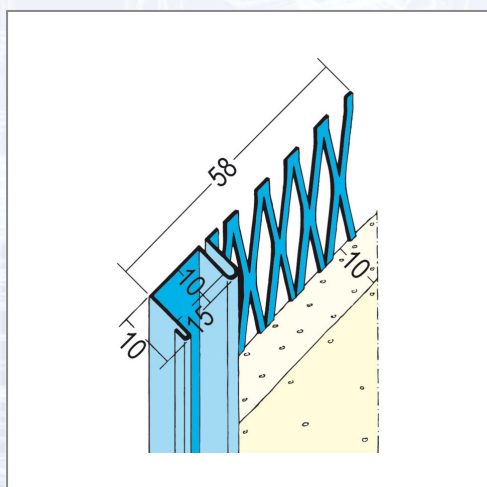

Putzanschlussprofil PROTEKTOR 1312

Profile zur Herstellung von Schattenfugen zB an Holzblockzargen und Fachwerk etc. Profil mit vorhandener 15 mm breiter Schattenfuge.

Art.Nr.	Beschreibung	Einheit
Z41312300	Putzanschlussprofil 1312 10mm mit Schattenfuge 3,0lfm/Sta 15Sta/Kart, 47Kart/Pal	M