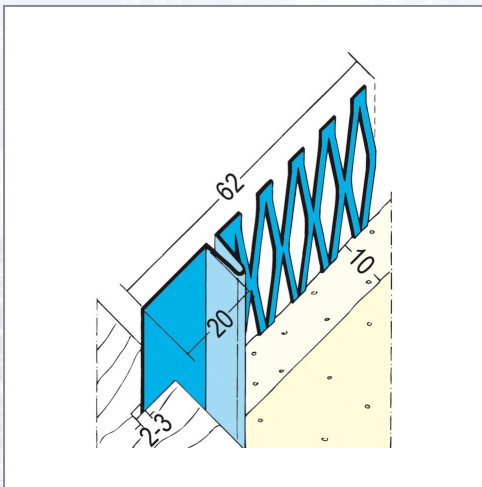

Putzanschlussprofil PROTEKTOR 1306

Profile zur Herstellung von Schattenfugen zB an Holzblockzargen und Fachwerk etc. Anschlussprofil aus verzinktem Stahl mit Schattenfuge 20 mm für den Innenputz.

| Art.Nr. | Beschreibung | Einheit |
|-----------|--|---------|
| Z41306300 | Putzanschlussprofil 1306 10mm 3,0lfm/Sta, 15Sta/Kart, 47Kart/Pal | M |