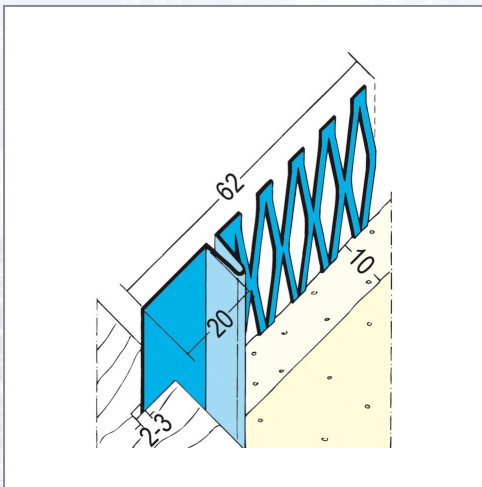

## Putzanschlussprofil PROTEKTOR 1306

Profile zur Herstellung von Schattenfugen zB an Holzblockzargen und Fachwerk etc. Anschlussprofil aus verzinktem Stahl mit Schattenfuge 20 mm für den Innenputz.

Art.Nr.	Beschreibung	Einheit
Z41306300	Putzanschlussprofil 1306 10mm 3,0lfm/Sta, 15Sta/Kart, 47Kart/Pal	M