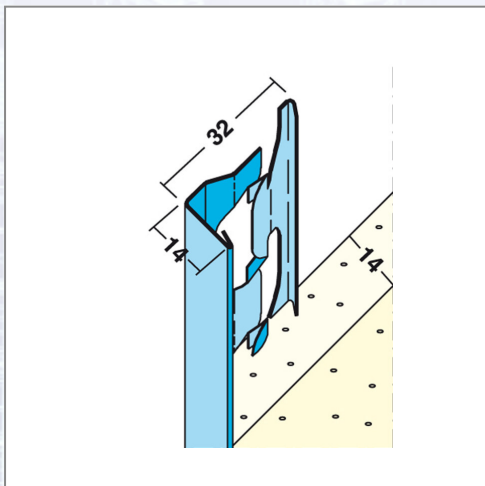

Putzabschlussprofil PROTEKTOR 1210

Innenputz

Profile zur Herstellung exakter Putzabschlüsse aus verzinktem Stahlblech.

Art.Nr.	Beschreibung	Einheit
Z41210250	Putzabschlussprofil 1210 14mm 2,5lfm/Sta 25Sta/Bd, 80Bd/Pal	M
Z41210300	Putzabschlussprofil 1210 14mm 3,0lfm/Sta 25Sta/Bd, 80Bd/Pal	M