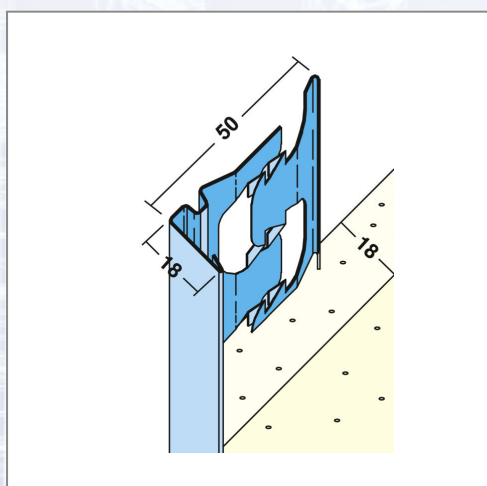

Putzabschlussprofil PROTEKTOR 1220

Innenputz

Art.Nr.	Beschreibung	Einheit
Z41220300	Putzabschlussprofil 1220 18mm 3,0lfm/Sta, 25Sta/Bd, 55Bd/Pal	M

Standorte / Kontakt

GRAZ

Lorencic Bauservice GmbH
Puchstraße 208
8055 Graz