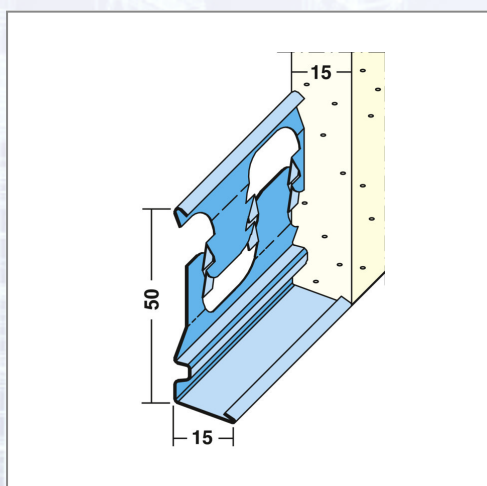

Sockelprofil PROTEKTOR 1214

Innenputz

Art.Nr.	Beschreibung	Einheit
Z41214300	Sockelprofil 1214 15mm 3,0lfm/Sta 1Bund=75,00lfm, 25Sta/Bd, 60Bd/Pal	M

Standorte / Kontakt

GRAZ

Lorencic Bauservice GmbH
Puchstraße 208
8055 Graz