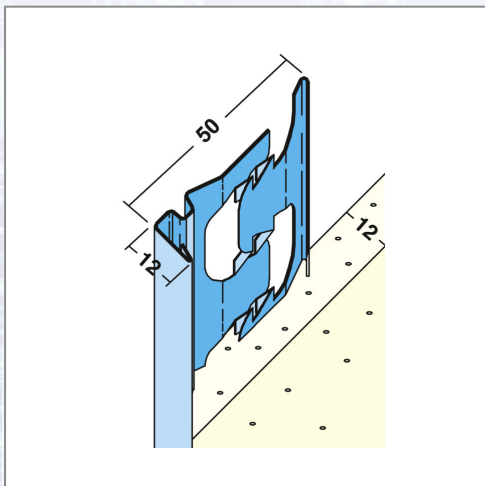

Putzabschlussprofil PROTEKTOR 1218

Innenputz

Art.Nr.	Beschreibung	Einheit
Z41218300	Putzabschlussprofil 1218 12mm 3,0lfm/Sta, 25Sta/Bd, 64Bd/Pal	M

Standorte / Kontakt

GRAZ

Lorencic Bauservice GmbH
Puchstraße 208
8055 Graz