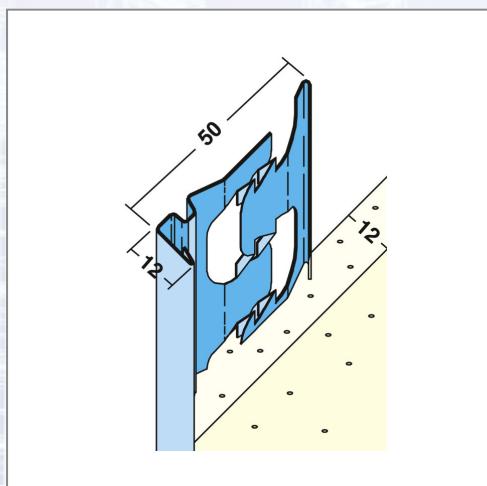

Putzabschlussprofil PROTEKTOR 1218

Innenputz

Art.Nr.	Beschreibung	Einheit
Z41218300	Putzabschlussprofil 1218 12mm 3,0lfm/Sta, 25Sta/Bd, 64Bd/Pal	M

Standorte / Kontakt

GRAZ

Lorencic Bauservice GmbH
Puchstraße 208
8055 Graz