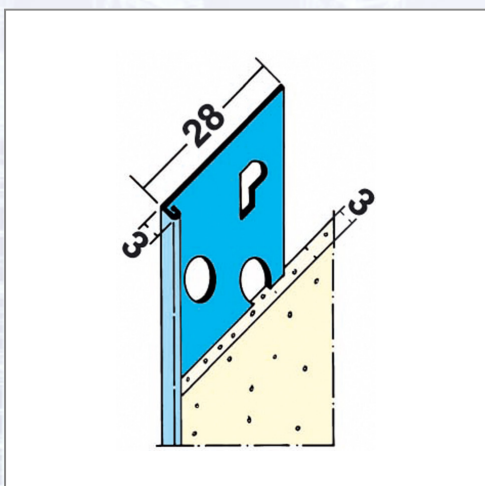

Putzabschlussprofil PROTEKTOR 1236

Innenputz

Art.Nr.	Beschreibung	Einheit
Z41236300	Putzabschlussprofil 1236 3mm 3,0lfm/Sta, 25Sta/Bd, 150Bd/Pal	M