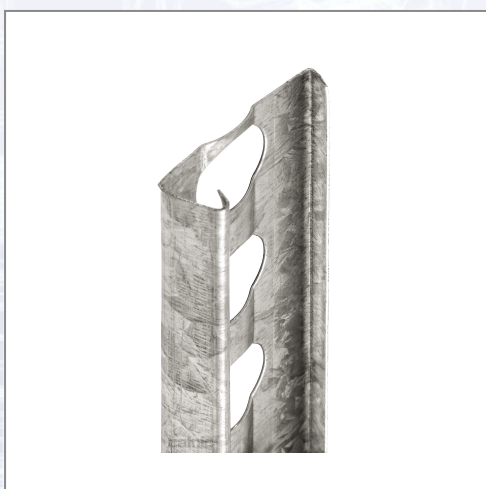

Putzabschlussprofile LORENCIC 9 mm

Innenputzprofile zur Herstellung exakter Putzabschlüsse aus verzinktem Stahlblech.

Art.Nr.	Beschreibung	Einheit
Z41211250LO	Putzabschlussprofil 9mm 2,50lfm/Sta 25Sta/Bd 144Bd/Pal	M
Z41211300LO	Putzabschlussprofil 9mm 3,00lfm/Sta 25Sta/Bd 144Bd/Pal	M