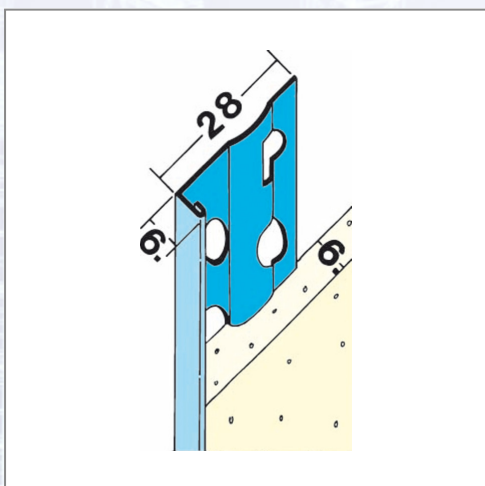

Putzabschlussprofil PROTEKTOR 1216

Innenputz

Art.Nr.	Beschreibung	Einheit
Z41216300	Putzabschlussprofil 1216 6mm 3,0lfm/Sta 25Sta/Bd, 150Bd/Pal	M

Standorte / Kontakt

GRAZ

Lorencic Bauservice GmbH
Puchstraße 208
8055 Graz