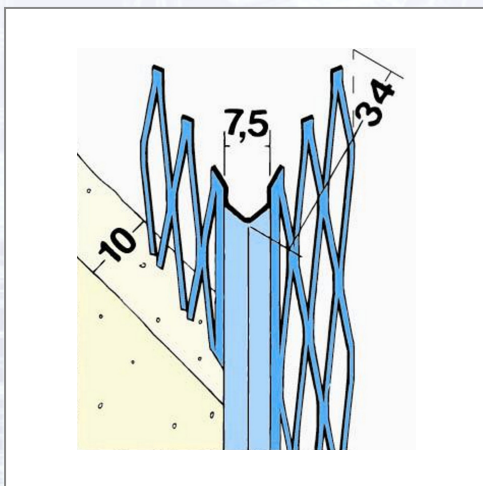

Putzeckleiste PROTEKTOR 1007

Kantenprofil mit eckigem Kopf und hoher Zinkauflage für mehr Sicherheit. Das Profil wird mit größeren Streckfeldern hergestellt. Diese gewährleistet eine optimale Putzdurchdringung.

Art.Nr.	Beschreibung	Einheit
Z4100715P	Putzeckleiste 1007 1,50lfm/Sta 1Bund=37,50lfm, 25Sta/Bd, 80Bd/Pal	BUN
Z4100716P	Putzeckleiste 1007 1,60lfm/Sta 1Bund=40,00lfm, 25Sta/Bd, 80Bd/Pal	BUN
Z4100718P	Putzeckleiste 1007 1,80lfm/Sta 1Bund=45,00lfm, 25Sta/Bd, 80Bd/Pal	BUN
Z410072P	Putzeckleiste 1007 2,00lfm/Sta 1Bund=50,00lfm, 25Sta/Bd, 80Bd/Pal	BUN
Z4100722P	Putzeckleiste 1007 2,20lfm/Sta 1Bund=55,00lfm, 25Sta/Bd, 80Bd/Pal	BUN
Z41007225P	Putzeckleiste 1007 2,25lfm/Sta 1Bund=56,25lfm, 25Sta/Bd, 80Bd/Pal	BUN
Z4100725P	Putzeckleiste 1007 2,50lfm/Sta 1Bund=62,50lfm, 25Sta/Bd, 81Bd/Pal	BUN
Z4100726P	Putzeckleiste 1007 2,60lfm/Sta 1Bund=65,00lfm, 25Sta/Bd, 81Bd/Pal	BUN
Z4100727P	Putzeckleiste 1007 2,70lfm/Sta 1Bund=67,50lfm, 25Sta/Bd, 81Bd/Pal	BUN
Z41007275P	Putzeckleiste 1007 2,75lfm/Sta 1Bund=68,75lfm, 25Sta/Bd, 81Bd/Pal	BUN

PRODUKTINFO

Z4100728P	Putzeckleiste 1007 2,80lfm/Sta 1Bund=70,00lfm, 25Sta/Bd, 81Bd/Pal	BUN
Z410073P	Putzeckleiste 1007 3,00lfm/Sta 1Bund=75,00lfm, 25Sta/Bd, 81Bd/Pal	BUN
Z4100735P	Putzeckleiste 1007 3,50lfm/Sta 1Bund=87,50lfm, 25Sta/Bd, 80Bd/Pal	BUN