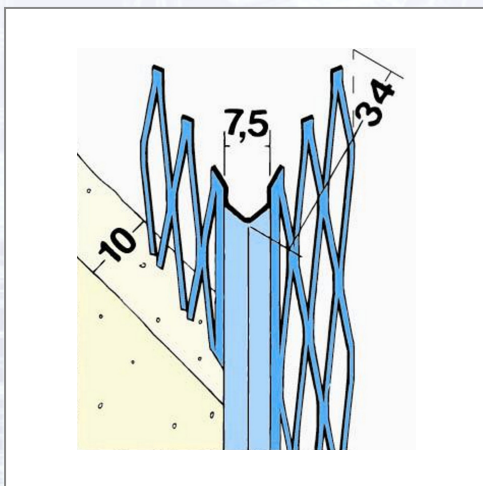

## Putzeckleiste PROTEKTOR 1007

Kantenprofil mit eckigem Kopf und hoher Zinkauflage für mehr Sicherheit. Das Profil wird mit größeren Streckfeldern hergestellt. Diese gewährleistet eine optimale Putzdurchdringung.

Art.Nr.	Beschreibung	Einheit
Z4100715P	Putzeckleiste 1007 1,50lfm/Sta 1Bund=37,50lfm, 25Sta/Bd, 80Bd/Pal	BUN
Z4100716P	Putzeckleiste 1007 1,60lfm/Sta 1Bund=40,00lfm, 25Sta/Bd, 80Bd/Pal	BUN
Z4100718P	Putzeckleiste 1007 1,80lfm/Sta 1Bund=45,00lfm, 25Sta/Bd, 80Bd/Pal	BUN
Z410072P	Putzeckleiste 1007 2,00lfm/Sta 1Bund=50,00lfm, 25Sta/Bd, 80Bd/Pal	BUN
Z4100722P	Putzeckleiste 1007 2,20lfm/Sta 1Bund=55,00lfm, 25Sta/Bd, 80Bd/Pal	BUN
Z41007225P	Putzeckleiste 1007 2,25lfm/Sta 1Bund=56,25lfm, 25Sta/Bd, 80Bd/Pal	BUN
Z4100725P	Putzeckleiste 1007 2,50lfm/Sta 1Bund=62,50lfm, 25Sta/Bd, 81Bd/Pal	BUN
Z4100726P	Putzeckleiste 1007 2,60lfm/Sta 1Bund=65,00lfm, 25Sta/Bd, 81Bd/Pal	BUN
Z4100727P	Putzeckleiste 1007 2,70lfm/Sta 1Bund=67,50lfm, 25Sta/Bd, 81Bd/Pal	BUN
Z41007275P	Putzeckleiste 1007 2,75lfm/Sta 1Bund=68,75lfm, 25Sta/Bd, 81Bd/Pal	BUN

**PRODUKTINFO**

Z4100728P	Putzeckleiste 1007 2,80lfm/Sta 1Bund=70,00lfm, 25Sta/Bd, 81Bd/Pal	BUN
Z410073P	Putzeckleiste 1007 3,00lfm/Sta 1Bund=75,00lfm, 25Sta/Bd, 81Bd/Pal	BUN
Z4100735P	Putzeckleiste 1007 3,50lfm/Sta 1Bund=87,50lfm, 25Sta/Bd, 80Bd/Pal	BUN