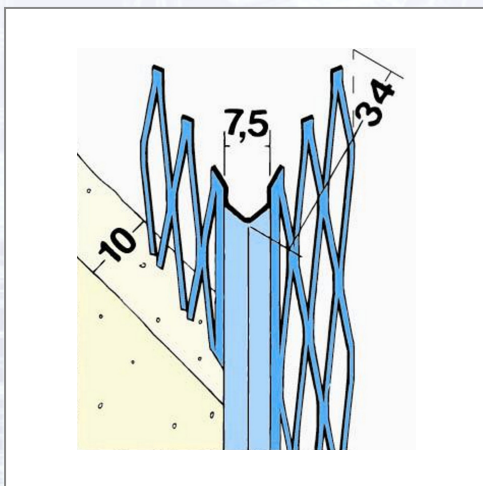

## Putzeckleiste PROTEKTOR 10077

Kantenprofil mit eckigem Kopf und hoher Zinkauflage für mehr Sicherheit. Das Profil wird mit größeren Streckfeldern hergestellt. Diese gewährleistet eine optimale Putzdurchdringung.

Art.Nr.	Beschreibung	Einheit
Z41007150	Putzeckleiste 10077 1,50lfm/Sta 1Bund=37,50lfm, 25Sta/Bd, 80Bd/Pal	BUN
Z4100716	Putzeckleiste 10077 1,60lfm/Sta 1Bund=40,00lfm, 25Sta/Bd, 80Bd/Pal	BUN
Z4100718	Putzeckleiste 10077 1,80lfm/Sta 1Bund=45,00lfm, 25Sta/Bd, 80Bd/Pal	BUN
Z410072	Putzeckleiste 10077 2,00lfm/Sta 1Bund=50,00lfm, 25Sta/Bd, 80Bd/Pal	BUN
Z4100722	Putzeckleiste 10077 2,20lfm/Sta 1Bund=55,00lfm, 25Sta/Bd, 80Bd/Pal	BUN
Z41007225	Putzeckleiste 10077 2,25lfm/Sta 1Bund=56,25lfm, 25Sta/Bd, 80Bd/Pal	BUN
Z4100725	Putzeckleiste 10077 2,50lfm/Sta 1Bund=62,50lfm, 25Sta/Bd, 81Bd/Pal	BUN
Z4100726	Putzeckleiste 10077 2,60lfm/Sta 1Bund=65,00lfm, 25Sta/Bd, 81Bd/Pal	BUN
Z4100727	Putzeckleiste 10077 2,70lfm/Sta 1Bund=67,50lfm, 25Sta/Bd, 81Bd/Pal	BUN
Z41007275	Putzeckleiste 10077 2,75lfm/Sta 1Bund=68,75lfm, 25Sta/Bd, 81Bd/Pal	BUN