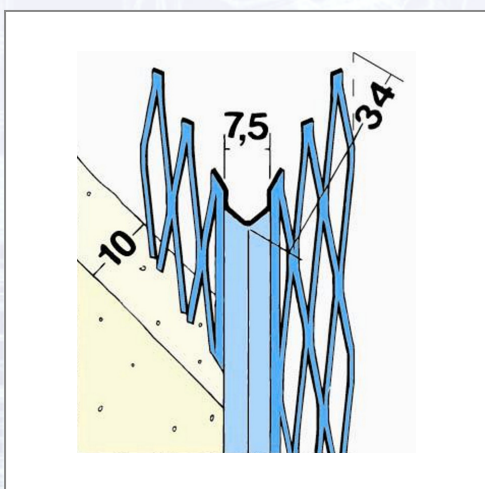

Putzeckleiste PROTEKTOR 10077

Kantenprofil mit eckigem Kopf und hoher Zinkauflage für mehr Sicherheit. Das Profil wird mit größeren Streckfeldern hergestellt. Diese gewährleistet eine optimale Putzdurchdringung.

Art.Nr.	Beschreibung	Einheit
Z41007150	Putzeckleiste 10077 1,50lfm/Sta 1Bund=37,50lfm, 25Sta/Bd, 80Bd/Pal	BUN
Z4100716	Putzeckleiste 10077 1,60lfm/Sta 1Bund=40,00lfm, 25Sta/Bd, 80Bd/Pal	BUN
Z4100718	Putzeckleiste 10077 1,80lfm/Sta 1Bund=45,00lfm, 25Sta/Bd, 80Bd/Pal	BUN
Z410072	Putzeckleiste 10077 2,00lfm/Sta 1Bund=50,00lfm, 25Sta/Bd, 80Bd/Pal	BUN
Z4100722	Putzeckleiste 10077 2,20lfm/Sta 1Bund=55,00lfm, 25Sta/Bd, 80Bd/Pal	BUN
Z41007225	Putzeckleiste 10077 2,25lfm/Sta 1Bund=56,25lfm, 25Sta/Bd, 80Bd/Pal	BUN
Z4100725	Putzeckleiste 10077 2,50lfm/Sta 1Bund=62,50lfm, 25Sta/Bd, 81Bd/Pal	BUN
Z4100726	Putzeckleiste 10077 2,60lfm/Sta 1Bund=65,00lfm, 25Sta/Bd, 81Bd/Pal	BUN
Z4100727	Putzeckleiste 10077 2,70lfm/Sta 1Bund=67,50lfm, 25Sta/Bd, 81Bd/Pal	BUN
Z41007275	Putzeckleiste 10077 2,75lfm/Sta 1Bund=68,75lfm, 25Sta/Bd, 81Bd/Pal	BUN