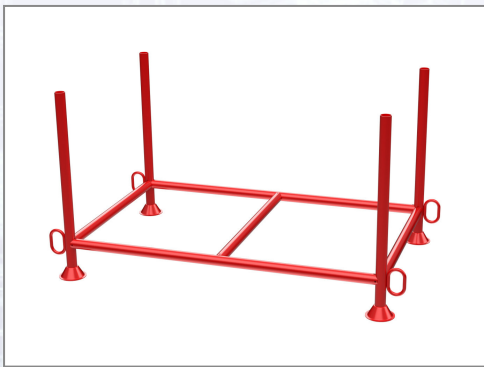

Stapelgestell Euro lackiert

Stapelgestell aus Stahlrohr 48 mm. Zusätzliche Mittelstrebe sorgt für maximale Stabilität. 4 Kranösen, stapelbar.

Art.Nr.	Beschreibung	Einheit
Z4811720	Stapelgestell Euro 153x97x84cm lackiert	ST