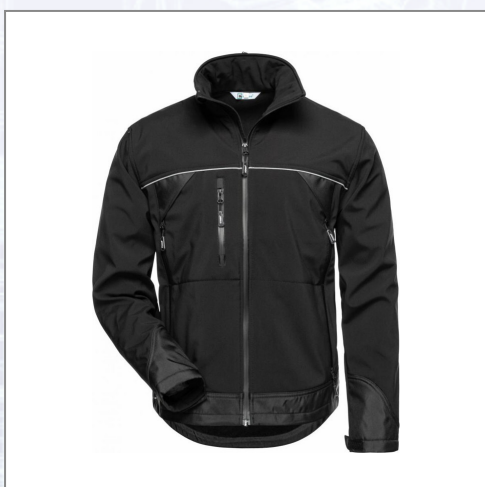

Softshell-Jacke ALPHA ELYSEE®

Obermaterial: 96 % Polyester-Softshell, 4 % Elasthan Material ist wind- und wasserdicht, hoch atmungsaktiv durch 3-Lagenlaminat -alle Reißverschlüsse wasserdicht -Material ist elastisch und hoch abriebfest -angenehm zu tragen durch Fleece material innen in der Jacke -Reflexmaterial vorne und hinten -Saum und Ärmelsaum weitenverstellbar -Saum und Ärmelsaum aus Oxford-Material - aufwändige Innenverarbeitung
Taschen: -Brusttasche rechts -2 weitere Eingriffstaschen im Brustbereich -2 seitliche Hüfttaschen -2 Innentaschen -1 Innentasche für mp3-Player -1 Handytasche im Futter -Größen: S - XXL.

Art.Nr.	Beschreibung	Einheit
Z20001S	Softshell-Jacke ALPHA ELYSEE®, schwarz/schwarz, Gr. S, VPE10	ST
Z20001M	Softshell-Jacke ALPHA ELYSEE®, schwarz/schwarz, Gr. M, VPE10	ST
Z20001L	Softshell-Jacke ALPHA ELYSEE®, schwarz/schwarz, Gr. L, VPE10	ST
Z20001XL	Softshell-Jacke ALPHA ELYSEE®, schwarz/schwarz, Gr. XL, VPE10	ST
Z20001XXL	Softshell-Jacke ALPHA ELYSEE®, schwarz/schwarz, Gr. XXL, VPE10	ST