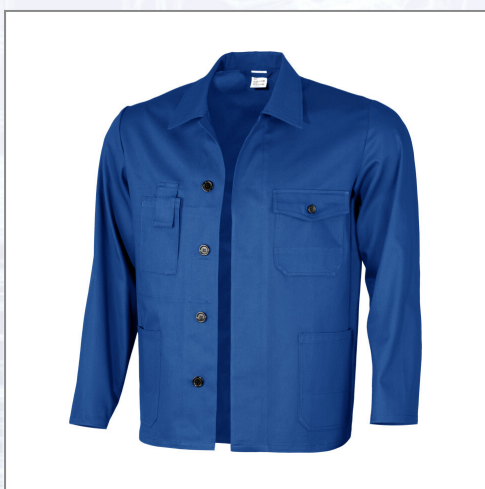

Arbeitsbluse 240 g blau

Aufwendigste Verarbeitung, 100 % diagonal Baumwollkörper, strapazierfähig, 240 g/m², mit zwei aufgesetzten verstärkten Seitentaschen, einer aufgesetzten Tasche mit Patte, einer aufgesetzten Tasche mit Handytasche und einer Innentasche.
Größen: 48 - 60.

Art.Nr.	Beschreibung	Einheit
Z541480G	Arbeitsbluse blau 240 g Gr. 48	ST
Z541500G	Arbeitsbluse blau 240 g Gr. 50	ST
Z541520G	Arbeitsbluse blau 240 g Gr. 52	ST
Z541540G	Arbeitsbluse blau 240 g Gr. 54	ST
Z541560G	Arbeitsbluse blau 240 g Gr. 56	ST
Z541580G	Arbeitsbluse blau 240 g Gr. 58	ST
Z541600G	Arbeitsbluse blau 240 g Gr. 60	ST