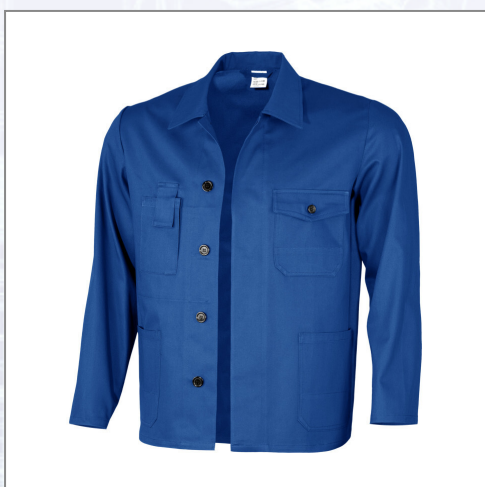

Arbeitsbluse 240 g blau

Aufwendigste Verarbeitung, 100 % diagonal Baumwollkörper, strapazierfähig, 240 g/m², mit zwei aufgesetzten verstärkten Seitentaschen, einer aufgesetzten Tasche mit Patte, einer aufgesetzten Tasche mit Handytasche und einer Innentasche.
Größen: 48 - 60.

Art.Nr.	Beschreibung	Einheit
Z541480G	Arbeitsbluse blau 240 g Gr. 48	ST
Z541500G	Arbeitsbluse blau 240 g Gr. 50	ST
Z541520G	Arbeitsbluse blau 240 g Gr. 52	ST
Z541540G	Arbeitsbluse blau 240 g Gr. 54	ST
Z541560G	Arbeitsbluse blau 240 g Gr. 56	ST
Z541580G	Arbeitsbluse blau 240 g Gr. 58	ST
Z541600G	Arbeitsbluse blau 240 g Gr. 60	ST