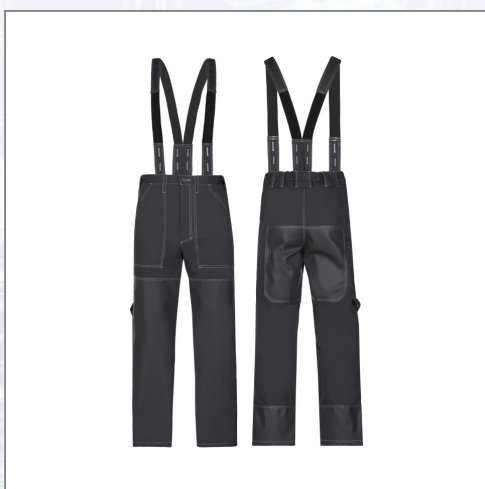

Bodenleger Bundhose

Profibundhose aus starkem Material, Front- und Rückseite zusätzlich verstärkt mit einem wasserdichten Gewebe, (Kunstleder). Die Hose hat abnehmbare Schaumstoffeinlagen, eine verstellbare Taille und zusätzlich einen Hosenträger mit verstellbarer Länge, zwei Seitentaschen und eine Zollstocktasche. Das Ganze in grau, genäht mit extra starken Fäden. Größen: 48 – 58.

Art.Nr.	Beschreibung	Einheit
Z31112252	Bodenleger-Bundhose, grau, Gr. 52	ST
Z31112254	Bodenleger-Bundhose, grau, Gr. 54	ST
Z31112256	Bodenleger-Bundhose, grau, Gr. 56	ST
Z31112258	Bodenleger-Bundhose, grau, Gr. 58	ST
Z31112260	Bodenleger-Bundhose, grau, Gr. 60	ST
Z31112248	Bodenleger-Bundhose, grau, Gr. 48	ST
Z31112250	Bodenleger-Bundhose, grau, Gr. 50	ST