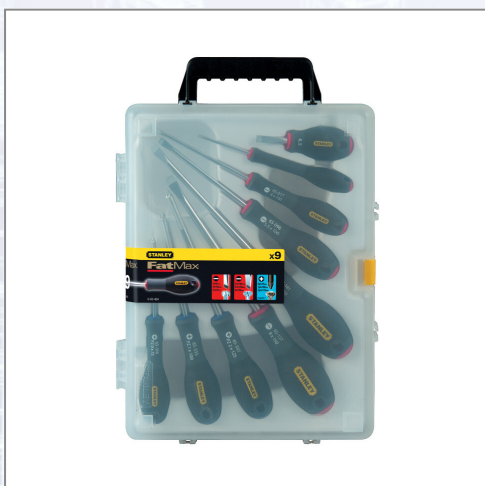

Schraubenzieher-Set STANLEY® FATMAX®

Professionelle Schraubenzieher, Farbcodierung und Typkennzeichnung auf dem Griff, rutschfester Soft-Grip Handgriff, Klinge aus Chrom-Vanadium. Lieferumfang im Koffer: Schlitz - 3 mm x 50 mm, 5,5 mm x 100 mm, 6,5 mm x 150 mm; Parallel - 4 mm x 100 mm, 6,5 mm x 30 mm, 8 mm x 150 mm; PZ0 x 75 mm, PZ1 x 100 mm, PZ2 x 125 mm.

Art.Nr.	Beschreibung	Einheit
Z065424	Schraubenzieher-Set STANLEY® FATMAX® 9tlg. (Schlitz/Parallel/PZ) im Koffer	ST

Standorte / Kontakt

GRAZ

Lorencic Bauservice GmbH
Puchstraße 208
8055 Graz

Tel.: +43 316 47 25 64-0
Fax: +43 316 47 25 64-77
graz@lorencic.at