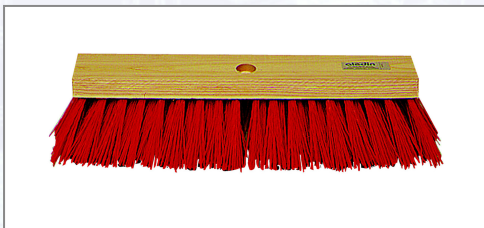

Straßenbesen

Besen

aus

Elaston.

Art.Nr.	Beschreibung	Einheit
Z3340	Straßenbesen 40cm Elaston	ST
Z8674	Straßenbesen 50cm Elaston	ST

Standorte / Kontakt

GRAZ

Lorencic Bauservice GmbH
Puchstraße 208
8055 Graz