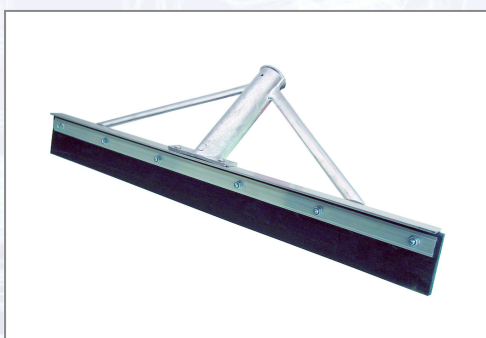

Alu-Gummischieber - ohne Stiel

Art.Nr.	Beschreibung	Einheit
Z42110	Alu-Gummischieber 600x65mm OHNE Stiel	ST

Standorte / Kontakt

GRAZ

Lorencic Bauservice GmbH
Puchstraße 208
8055 Graz

Tel.: +43 316 47 25 64-0
Fax: +43 316 47 25 64-77
graz@lorencic.com