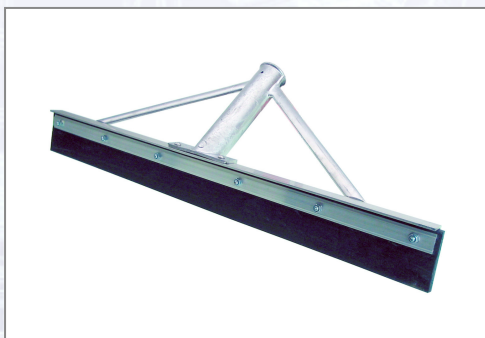

Alu-Gummischieber - ohne Stiel

Art.Nr.	Beschreibung	Einheit
Z42110	Alu-Gummischieber 600x65mm OHNE Stiel	ST

Standorte / Kontakt

GRAZ

Lorencic Bauservice GmbH
Puchstraße 208
8055 Graz

Tel.: +43 316 47 25 64-0
Fax: +43 316 47 25 64-77
graz@lorencic.at