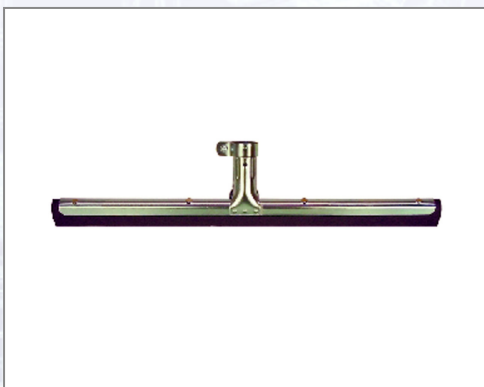

Fliesenwischer 600 mm OHNE Stiel

Fliesen/Wasserschieber mit doppeltem Moosgummistreifen.

| Art.Nr. | Beschreibung | Einheit |
|---------|---------------------------------------|---------|
| Z13265 | Fliesenwischer 600mm OHNE Stiel VPE10 | ST |