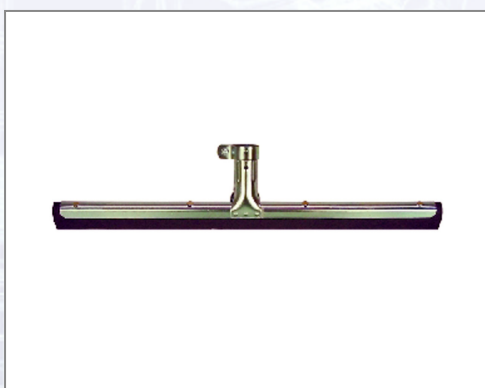

Fliesenwischer 600 mm OHNE Stiel

Fliesen/Wasserschieber mit doppeltem Moosgummistreifen.

Art.Nr.	Beschreibung	Einheit
Z13265	Fliesenwischer 600mm OHNE Stiel VPE10	ST

Standorte / Kontakt

GRAZ

Lorencic Bauservice GmbH
Puchstraße 208
8055 Graz