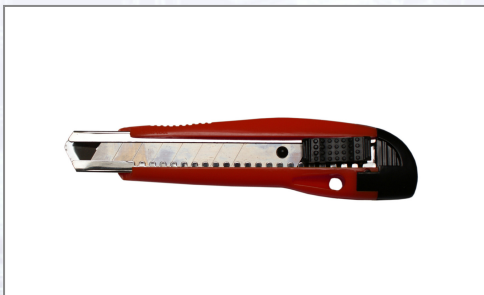

Universalmesser LORENCIC

Art.Nr.	Beschreibung	Einheit
ZCU18LO	Universalmesser 18mm, rot, Metallführung, selbst-arretierend, VPE24	ST

Standorte / Kontakt

GRAZ

Lorencic Bauservice GmbH
Puchstraße 208
8055 Graz