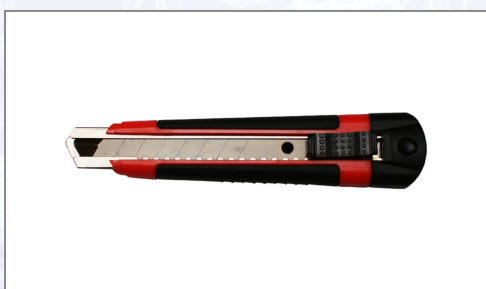

## Universalmesser LORENCIC PROFI rot

| Art.Nr.    | Beschreibung  | Einheit |
|------------|---|---------|
| ZCU18PROLO | Universalmesser PROFI 18mm, rot, Metallführung, selbst-arretierend, VPE12 | ST      |