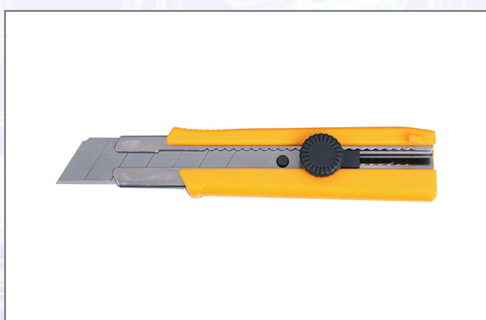

Universalmesser LORENCIC PROFI gelb

Art.Nr.	Beschreibung	Einheit
ZCU25LO	Universalmesser PROFI 25mm, gelb, schraubbar, VPE12	ST

Standorte / Kontakt

GRAZ

Lorencic Bauservice GmbH
Puchstraße 208
8055 Graz

Tel.: +43 316 47 25 64-0
Fax: +43 316 47 25 64-77
graz@lorencic.com