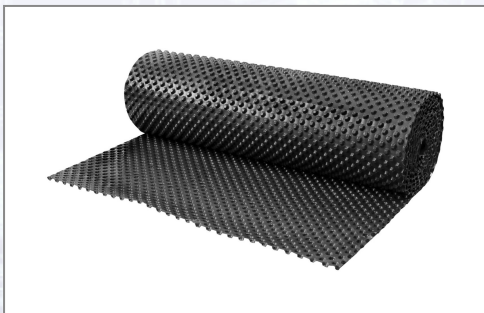

Noppenmatte Standard

Die Noppenmatte Standard ist sehr langlebig, da sie wurzel- und verrottungsfest ist. Sie ist ideal zum Einsatz als Grundmauerschutz (DIN-Normen bei Bauwerksabdichtungen beachten) sowie beim Einsatz als Sauberkeitsschicht geeignet. Geprüft nach DIN-Vorgaben, CE-zertifiziert.

Art.Nr.	Beschreibung	Einheit
ZNBS10020	Noppenmatte Standard 1,0m x 20m=20m ² /Rolle, 30Roll/Pal	ROL
ZNBS15020	Noppenmatte Standard 1,5m x 20m=30m ² /Rolle, 15Roll/Pal	ROL
ZNBS20020	Noppenmatte Standard 2,0m x 20m=40m ² /Rolle, 15Roll/Pal	ROL
ZNBS25020	Noppenmatte Standard 2,5m x 20m=50m ² /Rolle, 15Roll/Pal	ROL
ZNBS30020	Noppenmatte Standard 3,0m x 20m=60m ² /Rolle, 25Roll/Pal	ROL