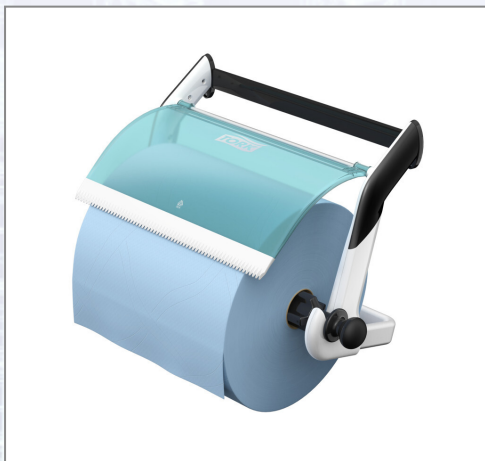

Wandhalter W1 für TORK Papierwischtücher

Stabile Konstruktion, sicheres und zuverlässiges Abreißen;
besonders hohes Fassungsvermögen, feste Wandinstallation und
spart Platz am Boden.

Art.Nr.	Beschreibung	Einheit
ZT652100	Wandhalter W1 für TORK Papierwischtücher 23Stk/Pal	ST