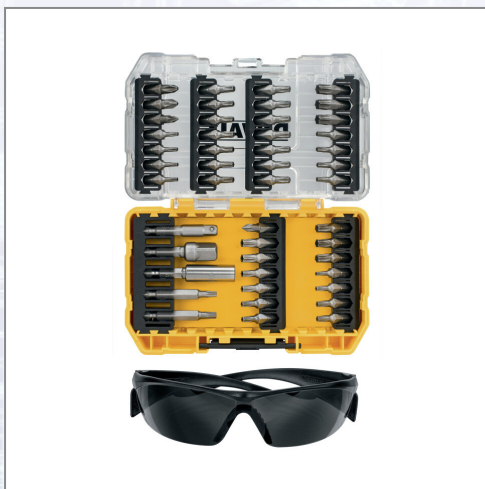

Bitset DEWALT® 47-tlg.

47-tlg. High Performance Schrauber-Bitset inkl. Sicherheitsbrille in robustem Tough Case. 25 mm und 50 mm Schrauber-Bits in DEWALT® Qualität. Hochwertiger Magnetbithalter integriert. Set bestehend aus: 25 mm: 1x PH1 / 1x PH2 / 1x PZ1 / 1x PZ2 / 4x T10 / 4x T15 / 8x T20 / 8x T25 / 3x T30 / 3x T40 / 1x T10H / 1x T15H / 2x T20H / 2x T25H / 2x T30H. 50 mm: 1x T20 / 1x T25. Adapter 1/4 " Sechskant auf 1/4 " Vierkant, Adapter 1/4 " Sechskant auf 3/8 " Vierkant, Magnetischer Bithalter, Sicherheitsbrille.

Art.Nr.	Beschreibung	Einheit
ZDT70704-QZ	Bit-Set DEWALT® 47-tlg. PZ/PH/TORX inkl. Magnetbithalter, Sicherheitsbrille VPE5	ST

Standorte / Kontakt

GRAZ

Lorencic Bauservice GmbH
Puchstraße 208
8055 Graz

Tel.: +43 316 47 25 64-0
Fax: +43 316 47 25 64-77
graz@lorencic.at