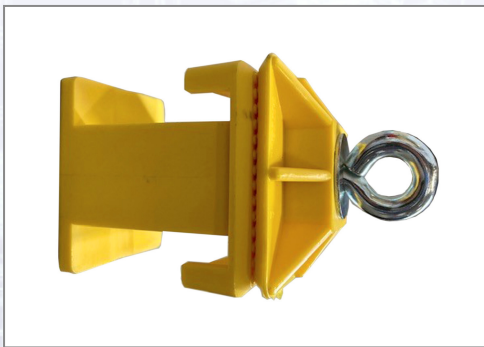

Schilderhalter NH I Kunststoff

Für ein- und doppelseitige Befestigung, aus hochschlagfestem Kunststoff, für Rohre 40x40 mm und $d = 42$ mm.

| Art.Nr. | Beschreibung | Einheit |
|---------|---|---------|
| Z001417 | Schilderhalter NH I Kunststoff für Rohre 40x40mm/d= 42mm zu Verkehrszeichen | ST |