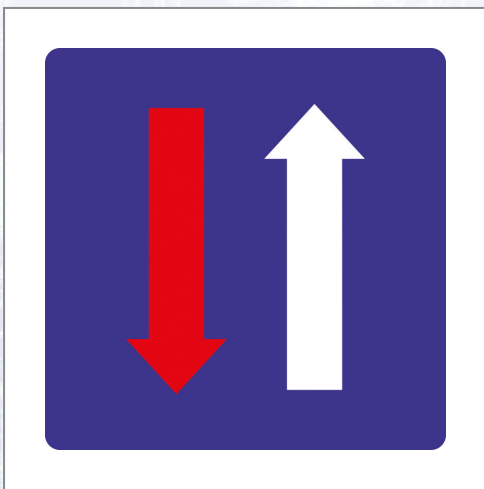

Wartepflicht für den Gegenverkehr

| Art.Nr. | Beschreibung | Einheit |
|------------|--|---------|
| Z53/7A-470 | Verkehrszeichen §53/7A, 470x470/1,5mm, Wartepflicht für den Gegenverkehr | ST |
| Z53/7A-630 | Verkehrszeichen §53/7A, 630x630/1,5mm, Wartepflicht für den Gegenverkehr | ST |