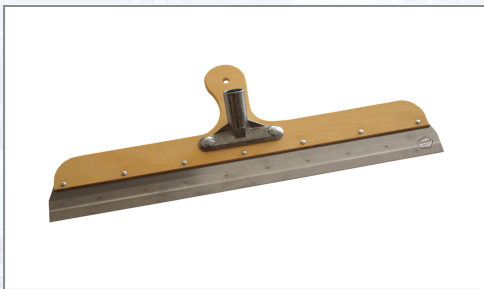

Wandspachtel RF mit Alu-Stielhalter

Großflächenspachtel mit Klemmleiste aus rostfreiem Federbandstahl. Lieferumfang mit Alu-Stielhalter, ohne Zahnleiste.

Art.Nr.	Beschreibung	Einheit
Z525600	Wandspachtel RF 560mm mit Klemmleiste u. Stielhalterung VPE10	ST