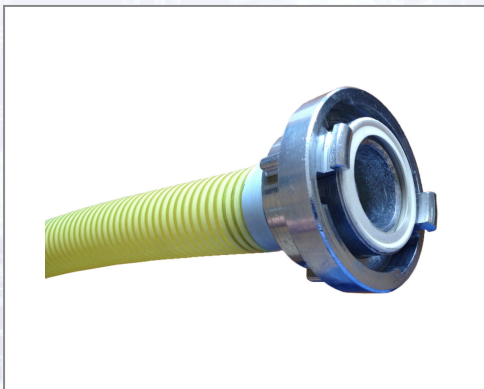

Förderschlauch Spirale

Äpfel und Öfen - fibră Leichter flexibler und knickfester PVC-Spiralsaug- und Druckschlauch mit Hart-PVC-Spirale. Leicht zu reinigen, wetterfest und beständig gegen viele Chemikalien. Farbe: transparent mit gelber Spirale, Temperaturbereich: -5 °C bis +60 °C.

Art.Nr.	Beschreibung	Einheit
Z00076552	Förderschlauch Spirale 45mm, gelb, 25m lang, kpl. mit C-Kupplungen 10Stk/Pal	ST

Standorte / Kontakt

GRAZ

Lorencic Bauservice GmbH
Puchstraße 208
8055 Graz

Tel.: +43 316 47 25 64-0
Fax: +43 316 47 25 64-77
graz@lorencic.at