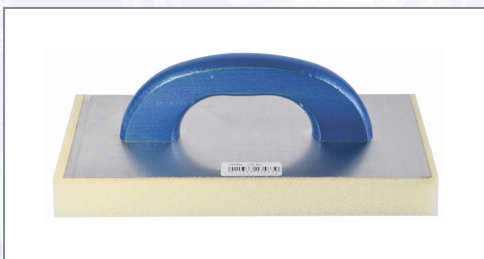

Reibebrett Alu mit gelbem Belag

Mit starker Aluplatte mit Holzgriff und aufgeklebtem Polyätherbelag gelb.

Art.Nr.	Beschreibung	Einheit
Z13583	Reibebrett Alu 280x140mm mit gelbem Belag 30mm	ST

Standorte / Kontakt