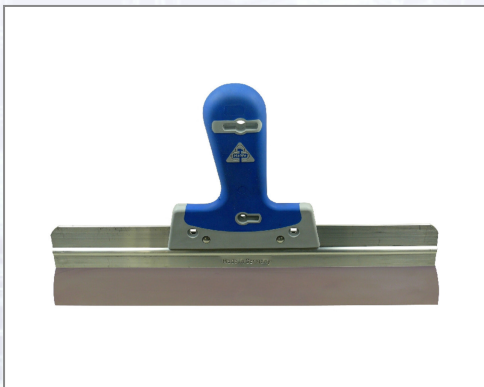

Wandspachtel RF mit Alu-Rücken

Mit Soft-Handgriff und Löchern für Stielhalter. Rostfrei.

Art.Nr.	Beschreibung	Einheit
Z1640400	Wandspachtel Aluminium 400mm RF verstärkt VPE10	ST
Z1640500	Wandspachtel Aluminium 500mm RF verstärkt VPE10	ST
Z1640600	Wandspachtel Aluminium 600mm RF verstärkt VPE10	ST
Z1640800	Wandspachtel Aluminium 800mm RF verstärkt VPE10	ST
Z16401000	Wandspachtel Aluminium 1000mm RF verstärkt VPE10	ST